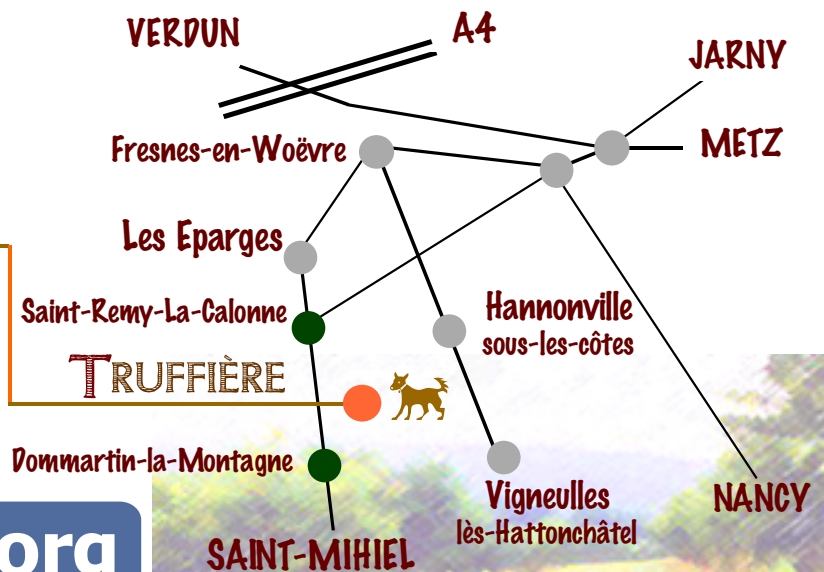

TRUFFIÈRE DE SAINT-REMY

INVITATION À LA DÉCOUVERTE DES TRUFFES DE LORRAINE

Tous les week-ends d'octobre, novembre et décembre

- Venez voir le travail d'un chien truffier.
- Dégustez des truffes.
- Achetez vos truffes, arbres truffiers.
- Deux visites : 14h30 ou 16h00.
- Groupes en semaine : nous téléphoner.
- 25 personnes maximum par départ.

Durée 1H30 - **sur réservation**

GOÛTEZ LES TRUFFES DE LORRAINE

Réservez votre visite au **03 29 87 30 63**

www.truffiere.org

Rejoignez-nous
sur Facebook

Saint-Remy-La-Calonne **03 29 87 30 63**